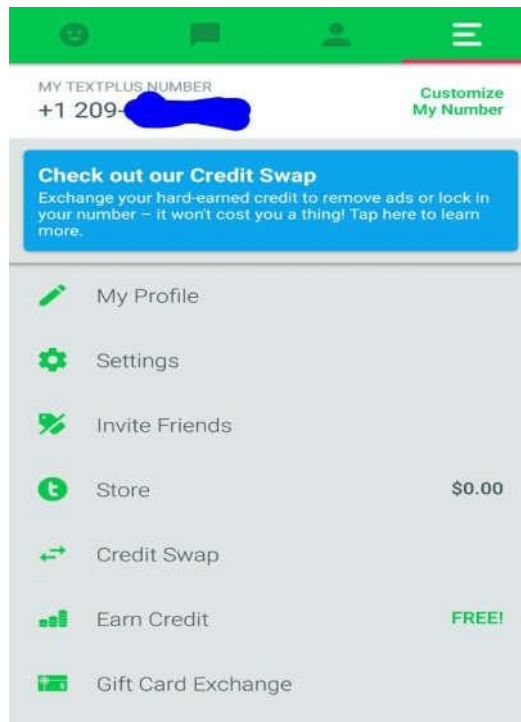

نحوه ثبت نام در سایت zhan

با توجه به تغییرات اخیر در سایت چینی zhan و مشکل ثبت نام بسیاری از دوستان راه حلی پیدا کردم که خودم انجام دادم و به نتیجه رسیدم و خواستم به اشتراک بذارم:

1- چون در تغییرات اخیر ثبت نام از طریق ایمیل به شماره تلفن یا شبکه های اجتماعی چینی تغییر پیدا کرده و شماره ایران نیز در این سایت موجود نمی باشد لذا برای اولین مرحله بایستی از شماره های مندرج در سایت استفاده نمود. برای اینکار نیاز به شماره مجازی می باشد که قابلیت دریافت و ارسال sms به سرشماره های دیگر را دارد و تعداد زیادی از وبسایت ها چنین امکانی را دارا می باشند و با کمی جستجو قابل دریافت می باشند اما پیشنهاد می شود از برنامه textPlus: free text and calls استفاده شود.

textPlus: Free Text & Calls

< textPlus

رایگان

2- پس از نصب برنامه در قسمت Customize my number پس از انتخاب منطقه و ایالت برنامه یک شماره اختصاصی با پیش شماره آمریکا بهتون اختصاص خواهد داد.

3- این شماره رو در قسمت شماره موبایل در قسمت Registration وارد می کنید و پس از مدت کوتاهی verification code از طرف سایت براتون صادر میشه و بقیه مراحل ثبت نام رو میتونید تا آخر انجام بدید. نکته مهم اینه که استفاده از این شماره در login های بعدی نیز مورد نیاز می باشد. پس این شماره رو تا زمانی که نیاز به انجام کارتون دارید حتما نگه دارید .